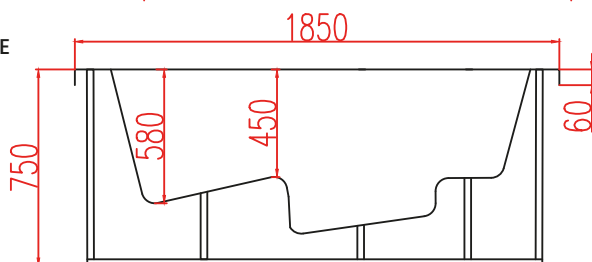

Colorazioni:

Rivestimento esterno:

Scocca interna:

Wp Domotic
Light

SCHEDA TECNICA - MODELLO SAKARUN

- 01: Getti
- 02: Getti
- 03: Getti
- 04: Getti
- 05: Interruttore di ingresso dell'aria del getto
- 06: Riscaldatore
- 07: Scatola elettrica
- 08: Immissione ozono
- 09: Lampada ad immersione
- 10: Scarico a pavimento
- 11: Aspirazione idromassaggio
- 12: Ozonizzatore
- 13: Pompa per getti massaggianti 2 HP
- 14: Pannello per accesso alla pompa
- 15: Filtro
- 16: Cuscino
- 17: Pannello di controllo

DIMENSIONI E QUOTE - MODELLO SAKARUN

VISTA DALL'ALTO

VISTA LATERALE

Dimensioni: 1850 X 1200 X 750 mm
 Peso a vuoto: 170 kg
 Litri di acqua contenuti: 520 litri
 Assorbimento riscaldatore: 3 KW
 Voltaggio: 220 V - 15 AMP