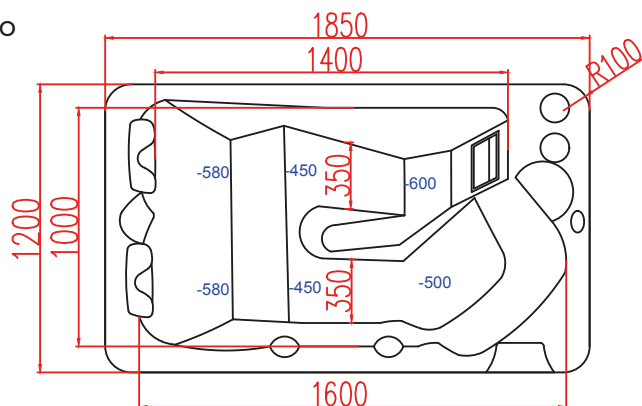

Nr° di getti: 22

Pompa idromassaggio 1 X 2 hp

Assorbimento riscaldatore 3 kw

Voltaggio: 220V - 15 AMP

Dimensioni

Dimensioni: 1850 x 1200 x 750 mm (LxPxH)

Litri acqua: 520 litri

Peso a secco: 170 kg

Colorazioni:

Rivestimento esterno:

Scocca interna:

Wp Domotic
Light

SCHEDA TECNICA - MODELLO SAKARUN

- 01: Getti
- 02: Getti
- 03: Getti
- 04: Getti
- 05: Interruttore di ingresso dell'aria del getto
- 06: Riscaldatore
- 07: Scatola elettrica
- 08: Immissione ozono
- 09: Lampada ad immersione
- 10: Scarico a pavimento
- 11: Aspirazione idromassaggio
- 12: Ozonizzatore
- 13: Pompa per getti massaggianti 2 HP
- 14: Pannello per accesso alla pompa
- 15: Filtro
- 16: Cuscino
- 17: Pannello di controllo

DIMENSIONI E QUOTE - MODELLO SAKARUN

VISTA DALL'ALTO

VISTA LATERALE

Dimensioni: 1850 X 1200 X 750 mm
 Peso a vuoto: 170 kg
 Litri di acqua contenuti: 520 litri
 Assorbimento riscaldatore: 3 KW
 Voltaggio: 220 V - 15 AMP