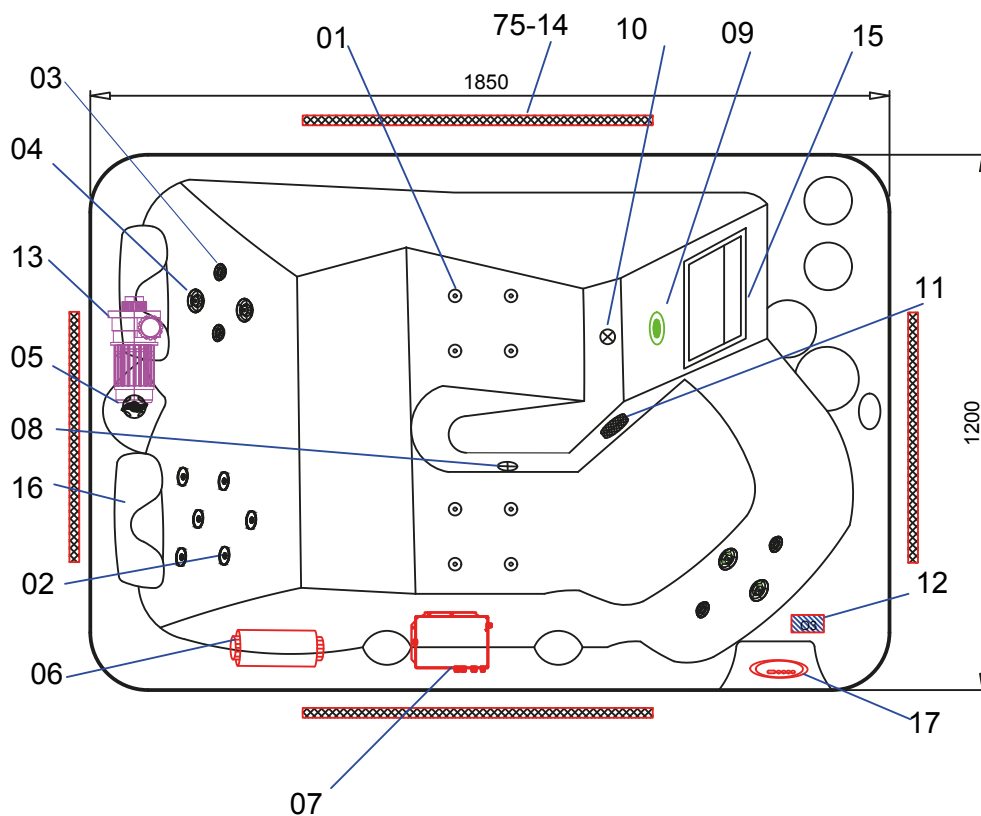

Nr° di getti: 22

Pompa idromassaggio 1 X 2 hp

Assorbimento riscaldatore 3 kw

Voltaggio: 220V - 15 AMP

Dimensioni

Dimensioni: 1850 x 1200 x 750 mm (LxPxH)

Litri acqua: 520 litri

Peso a secco: 170 kg

Portata richiesta: 385 Kg/m2

LED Lights

Un led sul fondo della vasca permette l'illuminazione della stessa.

Display LCD BALBOA

Comodo display a bordo vasca per programmare ed utilizzare la spa.

Sanificazione all'ozono

Colorazioni:

Rivestimento esterno:

Scocca interna:

Wp Domotic
Light

SCHEDA TECNICA - MODELLO SAKARUN

- 01: Getti
- 02: Getti
- 03: Getti
- 04: Getti
- 05: Interruttore di ingresso dell'aria del getto
- 06: Riscaldatore
- 07: Scatola elettrica
- 08: Immissione ozono
- 09: Lampada ad immersione
- 10: Scarico a pavimento
- 11: Aspirazione idromassaggio
- 12: Ozonizzatore
- 13: Pompa per getti massaggianti 2 HP
- 14: Pannello per accesso alla pompa
- 15: Filtro
- 16: Cuscino
- 17: Pannello di controllo

DIMENSIONI E QUOTE - MODELLO SAKARUN

VISTA DALL'ALTO

VISTA LATERALE

Dimensioni: 1850 X 1200 X 750 mm
 Peso a vuoto: 170 kg
 Litri di acqua contenuti: 520 litri
 Assorbimento riscaldatore: 3 KW
 Voltaggio: 220 V - 15 AMP