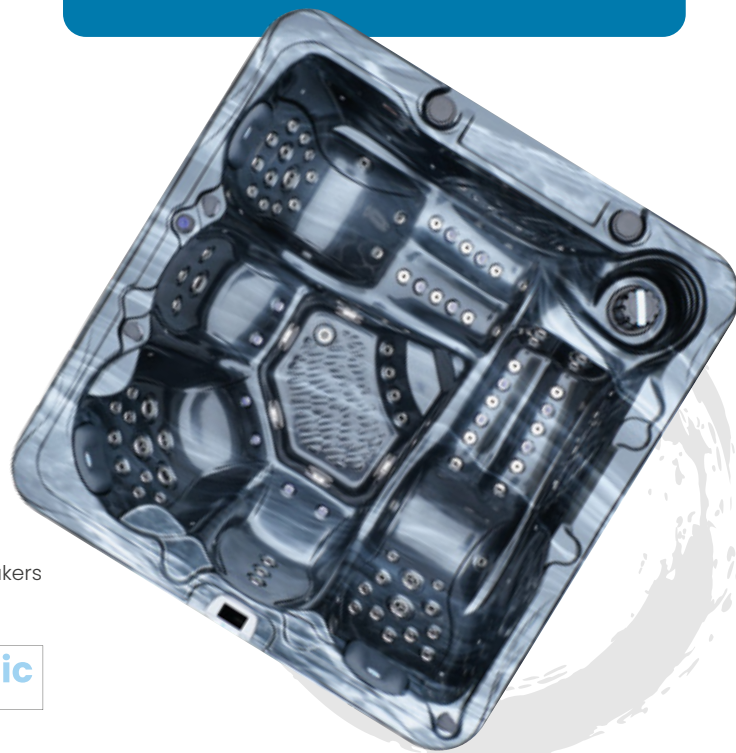

Considerata la spiaggia nera più bella del mondo, questa distesa di sabbia di origine vulcanica situata alle Hawaii ospita un'incredibile biodiversità. In contrasto con la spiaggia c'è l'oceano, peculiare per le sue forti correnti che vengono ricordate dai getti ellittici e vorticosi della nostra spa Punalu'u.

LED Lights - Cromoterapia

I nostri led, posizionati sotto il livello dell'acqua, permettono al vapore e all'acqua stessa di avere una colorazione uniforme.

Display Touchscreen BALBOA

Comodo display a bordo vasca per programmare ed utilizzare la spa.

Sanificazione all'ozono e lampada Uv

Un sistema ad ozono consente una sanificazione efficace all'interno delle nostre vasche.

Acrilico Made in USA

L'acrilico utilizzato per il rivestimento della vasca è di alta qualità, prodotto negli USA, garantendo la massima resistenza all'usura nel tempo.

Vasca spa per 5 persone

La vasca è stata sviluppata per 5 persone e garantisce **3 comode sedute ed 2 chaise longue.**

Tecnologia AirHydroJet

I nostri getti mixano acqua e aria per garantire un massaggio performante e ben distribuito.

Nr° getti aria-acqua: 81

Nr° getti aria: 14

Pompa di circolazione: 1 x 0,5 HP

Pompa idromassaggio: 3 x 2 HP

Blower: 1 x 700W

Riscaldatore: 3 kW

Led multicolore: 39

Ozonizzatore: 50 mg/h

Dimensioni e peso

Dimensioni: 2100 x 2000 x 930 mm (LxPxH)

Litri acqua: 1200 litri.

Peso a secco: 390 kg

Portata richiesta: 470 Kg/m2

Relax mode
Aromaterapia

Connessione
Bluetooth

Audio
Pop-up Speakers

Colorazioni:

Rivestimento
esterno:

Grey
Wood

Scocca
interna:

Midnight
Opal

Wp Domotic
Light