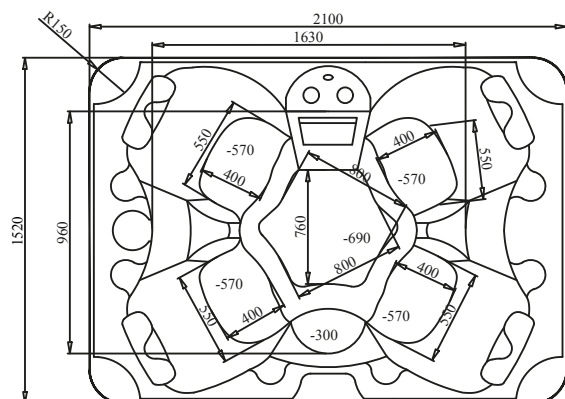

Nr° di getti: 16

Pompa idromassaggio 1 X 2 hp
Assorbimento riscaldatore 3 kw
Voltaggio: 220V - 15 AMP

Dimensioni

Dimensioni: 2100 x 1520 x 760 mm (LxPxH)
Litri acqua: 760 litri
Peso a secco: 208 kg
Portata richiesta: 400 Kg/m²

SCHEDA TECNICA - MODELLO ELAFONISI

- 01: Getti
- 02: Getti rotanti
- 03: Scarico
- 04: Lampada ad immersione
- 05: Luce LED
- 06: Scarico a pavimento
- 07: Aspirazione idromassaggio
- 08: Pannello per accesso alla pompa
- 09: Controllo dell'aria
- 10: Filtro
- 11: Cuscino
- 12: Pannello di controllo
- 13: Scatola elettrica
- 14: Riscaldatore
- 15: Pompa per getti massaggianti 2 HP
- 16: Immissione ozono
- 17: Ozonizzatore

DIMENSIONI E QUOTE - MODELLO ELAFONISI

VISTA DALL'ALTO

VISTA LATERALE

Dimensioni 2100 X 1520 X 760 mm
 Peso a vuoto 208 kg
 Litri di acqua contenuti 760 litri
 Assorbimento riscaldatore 3 KW
 Voltaggio: 220 V – 15 AMP