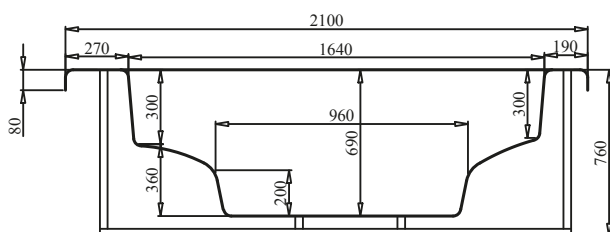

Nr° di getti: 16

Pompa idromassaggio 1 X 2 hp
Assorbimento riscaldatore 3 kw
Voltaggio: 220V - 15 AMP

Dimensioni

Dimensioni: 2100 x 1520 x 760 mm (LxPxH)
Litri acqua: 760 litri
Peso a secco: 208 kg
Portata richiesta: 400 Kg/m²

SCHEDA TECNICA - MODELLO ELAFONISI

- 01: Getti
- 02: Getti rotanti
- 03: Scarico
- 04: Lampada ad immersione
- 05: Luce LED
- 06: Scarico a pavimento
- 07: Aspirazione idromassaggio
- 08: Pannello per accesso alla pompa
- 09: Controllo dell'aria
- 10: Filtro
- 11: Cuscino
- 12: Pannello di controllo
- 13: Scatola elettrica
- 14: Riscaldatore
- 15: Pompa per getti massaggianti 2 HP
- 16: Immissione ozono
- 17: Ozonizzatore

DIMENSIONI E QUOTE - MODELLO ELAFONISI

VISTA DALL'ALTO

VISTA LATERALE

Dimensioni 2100 X 1520 X 760 mm
 Peso a vuoto 208 kg
 Litri di acqua contenuti 760 litri
 Assorbimento riscaldatore 3 KW
 Voltaggio: 220 V – 15 AMP