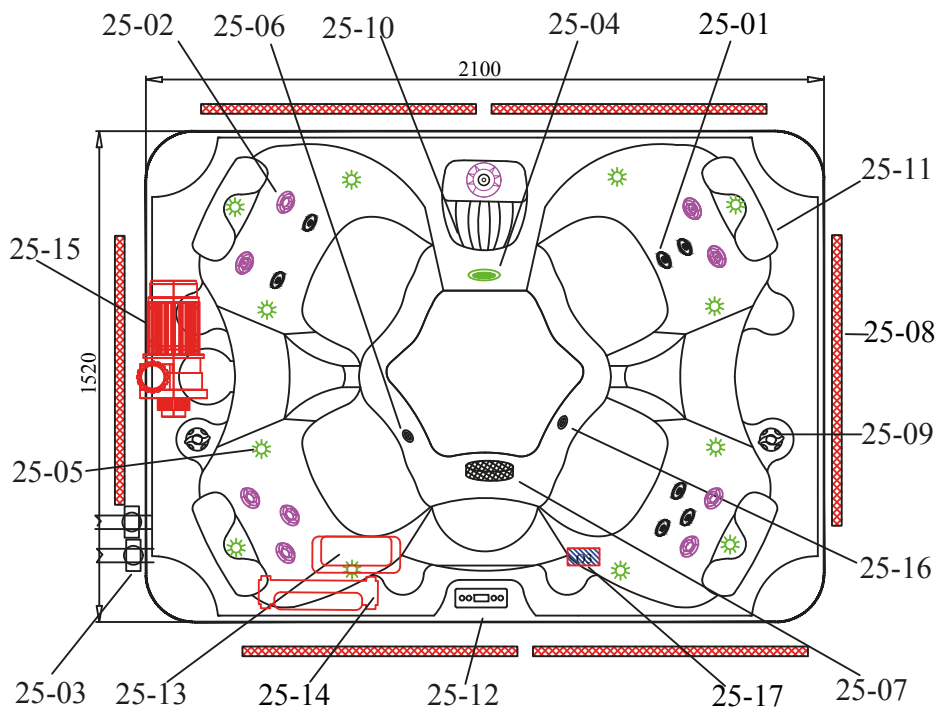

Colorazioni:

Rivestimento esterno:

Scocca interna:

Wp Domotic
Light

Vasca spa per 4 persone

La vasca è stata sviluppata per 4 persone e garantisce 4 comode sedute.

Tecnologia AirHydroJet

I nostri getti mixano acqua e aria per garantire un massaggio performante e ben distribuito.

Nr° di getti: 16

Pompa idromassaggio 1 X 2 hp
Assorbimento riscaldatore 3 kw
Voltaggio: 220V - 15 AMP

Dimensioni

Dimensioni: 2100 x 1520 x 760 mm (LxPxH)
Litri acqua: 760 litri
Peso a secco: 208 kg
Portata richiesta: 400 Kg/m²

SCHEDA TECNICA - MODELLO ELAFONISI

- 01: Getti
- 02: Getti rotanti
- 03: Scarico
- 04: Lampada ad immersione
- 05: Luce LED
- 06: Scarico a pavimento
- 07: Aspirazione idromassaggio
- 08: Pannello per accesso alla pompa
- 09: Controllo dell'aria
- 10: Filtro
- 11: Cuscino
- 12: Pannello di controllo
- 13: Scatola elettrica
- 14: Riscaldatore
- 15: Pompa per getti massaggianti 2 HP
- 16: Immissione ozono
- 17: Ozonizzatore

DIMENSIONI E QUOTE - MODELLO ELAFONISI

VISTA DALL'ALTO

VISTA LATERALE

Dimensioni 2100 X 1520 X 760 mm
 Peso a vuoto 208 kg
 Litri di acqua contenuti 760 litri
 Assorbimento riscaldatore 3 KW
 Voltaggio: 220 V – 15 AMP