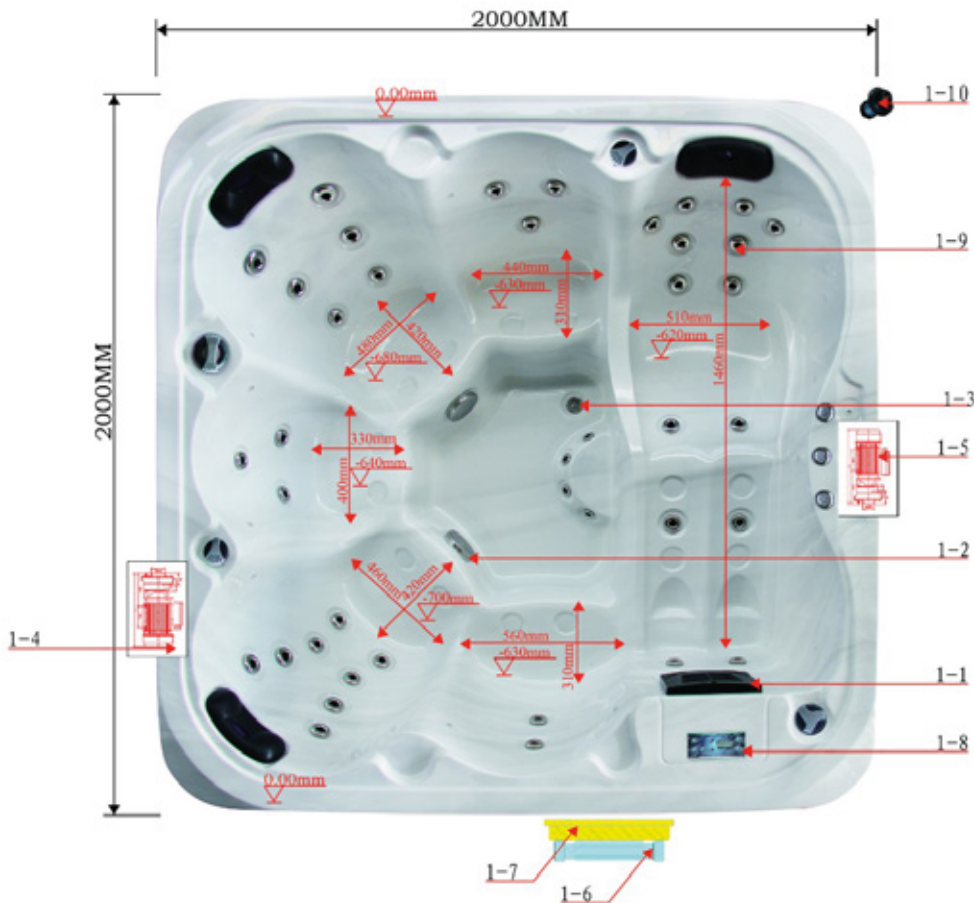

### Display BALBOA

Comodo display a bordo vasca per programmare ed utilizzare la spa.

### Dimensioni e peso

Dimensioni: 2000 x 2000 x 900 mm (LxPxH)

Litri acqua: 1350 litri.

Peso a secco: 325 kg

Portata richiesta: 506 Kg/m2

## SCHEDA TECNICA – MODELLO TIKEHAU

- 1-1: filtro
- 1-2: Aspirazioni
- 1-3: Drenaggio
- 1-4: Pompa acqua 3 HP (2 velocità)
- 1-5: Pompa di circolazione 0,5H
- 1-6: Riscaldatore 3KW
- 1-7: Scatola elettrica
- 1-8: Pannello di controllo
- 1-9: Getti d'acqua
- 1-10: Valvola di scarico ad angolo